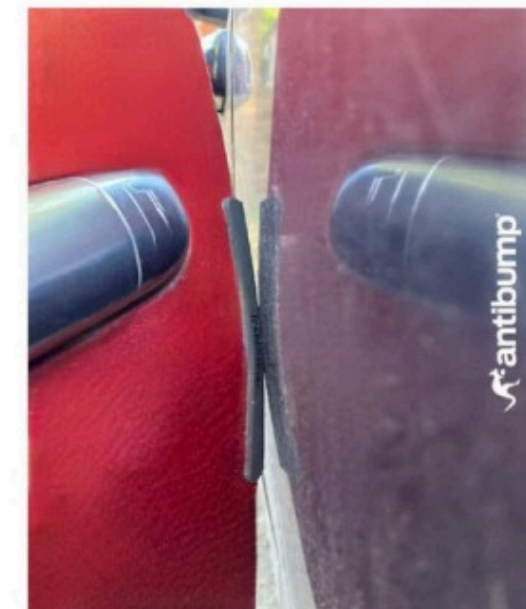

Es prácticamente irrompible y sin embargo es transparente como el vidrio, con menos un 80% menos de su peso.

strong | blindados

PROTECTORES DISEÑADOS PARA EVITAR DAÑOS
EN AUTOMÓVILES, MOTOS Y PARKINGS

SET 4 PROTECTORES DE CANTOS DE PUERTAS CON ADHESIVO TESA® ALEMANIA

ANTIBUMPUERTA

Evitan marcas, rayas y daños de pintura en los cantos de puertas y también protegen a los autos contiguos. Diseño armónico y sutil, estándar para todas las marcas. Set compuesto por 4 protectores con autoadhesivo Tesa® Alemania en toda la superficie de las piezas para la protección de las 4 puertas. Negro MATE. Material semielástico combinación de plásticos y caucho que resiste las inclemencias del tiempo. Espesor: 2mm. Largo: 10,5cms.